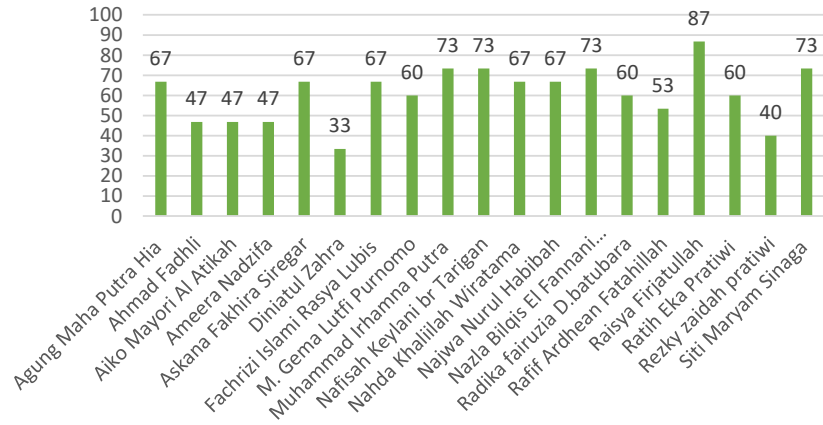

Literasi

Numerasi

IPA

IPS