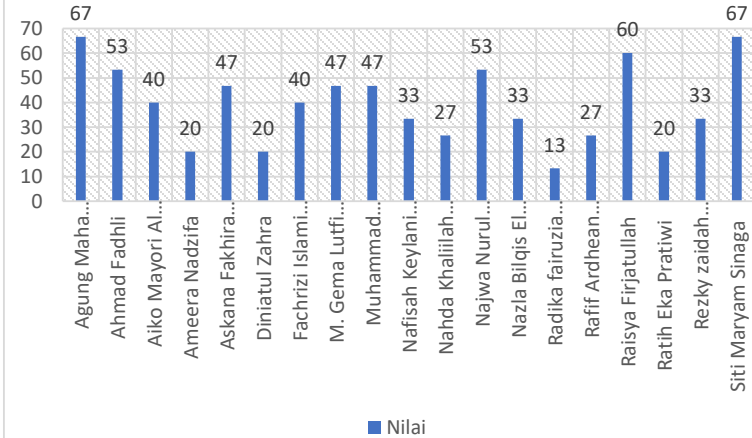

Literasi

Numerasi

IPA

IPS