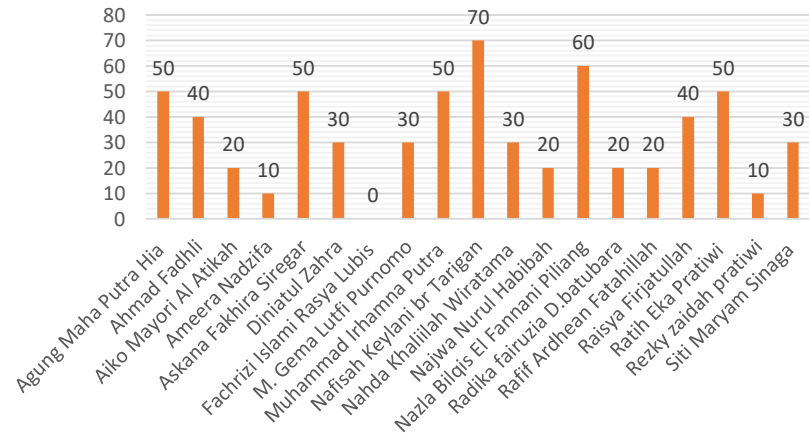

Literasi

Numerasi

IPA

IPS